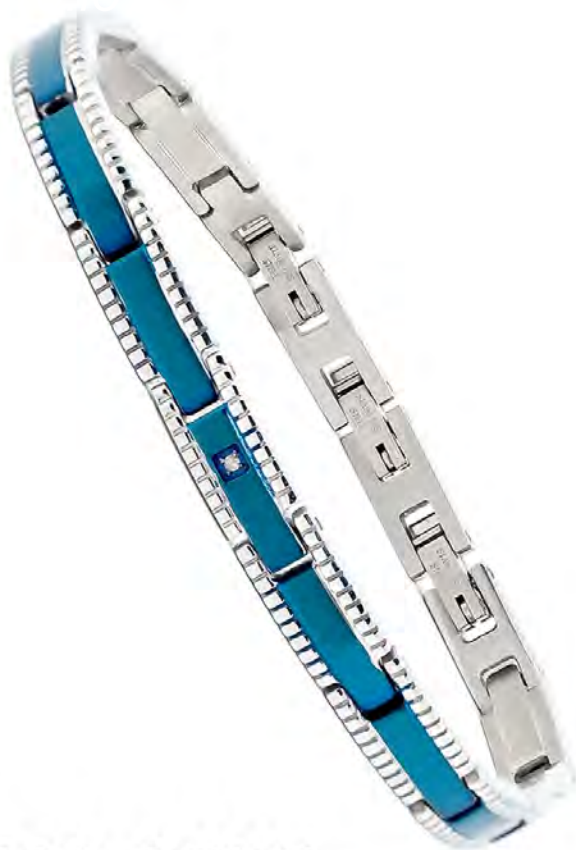

BR 4758 / RZ
€ 79,00

BR 4758 / RN
€ 79,00

BR 4758 / RB
€ 79,00

BR 4759 / BLN
€ 79,00

BR 4759 / BLB
€ 79,00

BR 4759 / BLZ
€ 79,00

GIOIELLANDO®
JEWELS

BR 4759 / BNZ
€ 79,00

BR 4759 / BNR
€ 79,00

BR 4759 / BNB
€ 79,00

GIOIELLANDO®
JEWELS

BR 4760 / BLB
€ 79,00

BR 4760 / BLN
€ 79,00

BR 4760 / BLZ
€ 79,00

GIOIELLANDO®
JEWELS

BR 4760 / BNR
€ 79,00